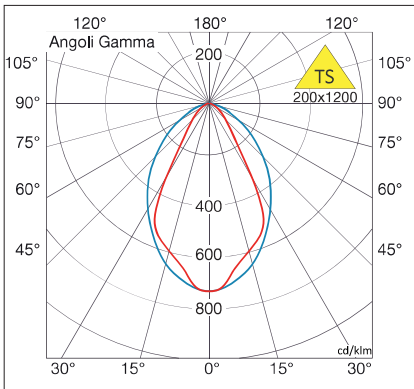

▲ DATI IDENTIFICATIVI E PRESTAZIONI - IDENTIFICATION DATA AND PERFORMANCES

Codice iniziale Initial code	Nome Name	Watt	mA max	N. Led	Lm out	Kelvin	CRI	IP	CL	Col	Weight
021014014TS	ATENEO LED 52W 4K TS 200x1200	52	500	128	4750	4000	80	20	I	RAL 9016 □	3.0
021034014TS	ATENEO LED 52W 4K TS 600x600	52	500	128	5050	4000	80	20	I	RAL 9016 □	3.0

Come comporre il codice prodotto (rispettare la sequenza): **Codice iniziale (▲) Codice finale (●) Emergenza (■)**
How to compose the product code (respect the sequence): **Initial code (▲) Last number (●) Emergency (■)**

PERFORMANCE • PERFORMANCES

N. LED	mA	Watt	LED Lumen	Lm output 200x1200	Lm output 600x600
128	350	35	5400	3400	3600
	500	52	7550	4750	5050

● FOTOMETRIE - PHOTOMETRY

DIMMERAZIONE • DIMMING

Code	Rset	Switch	1-10V	Dali	CLO	Midnight	Mains dim	Conveyed waves
-	/	S	/	/	/	/	/	/

- S Standard con possibilità di programmazione dopo l'acquisto.
- S* Standard con programmazione da eseguire in azienda.
(vedi modulo dimmer disponibile sul sito Web www.faeber.com)

- S Standard with possibility of setting after purchase
- S* Standard with setting to be done at the factory
(see dimming form available on website www.faeber.com)

■ EMERGENZA - EMERGENCY

	Emergenza 3h Emergency 3h
-	/
EM	S

peso kit emergenza: 1kg
emergency kit weight: 1kg