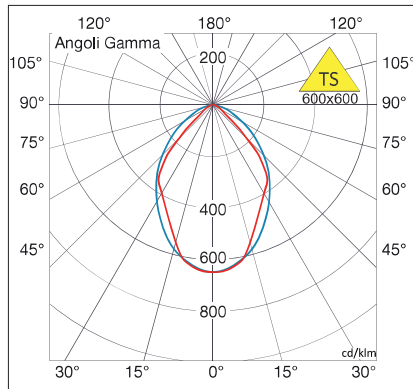

▲ DATI IDENTIFICATIVI E PRESTAZIONI - IDENTIFICATION DATA AND PERFORMANCES

Codice iniziale Initial code	Nome Name	Watt	mA max	N. Led	Lm out	Kelvin	CRI	IP	CL	Col	Weight
021014014TS	ATENEO LED 52W 4K TS 200x1200	52	500	128	4750	4000	80	20	I	RAL 9016 □	3.0
021034014TS	ATENEO LED 52W 4K TS 600x600	52	500	128	5050	4000	80	20	I	RAL 9016 □	3.0

Come comporre il codice prodotto (rispettare la sequenza): **Codice iniziale (▲) Codice finale (●) Emergenza (■)**
How to compose the product code (respect the sequence): **Initial code (▲) Last number (●) Emergency (■)**

PERFORMANCE • PERFORMANCES

N. LED	mA	Watt	LED Lumen	Lm output 200x1200	Lm output 600x600
128	350	35	5400	3400	3600
	500	52	7550	4750	5050

● FOTOMETRIE - PHOTOMETRY

DIMMERAZIONE • DIMMING

Code	Rset	Switch	1-10V	Dali	CLO	Midnight	Mains dim	Conveyed waves
-	/	S	/	/	/	/	/	/

- S Standard con possibilità di programmazione dopo l'acquisto.
- S* Standard con programmazione da eseguire in azienda.
(vedi modulo dimmer disponibile sul sito Web www.faeber.com)

- S Standard with possibility of setting after purchase
- S* Standard with setting to be done at the factory
(see dimming form available on website www.faeber.com)

■ EMERGENZA - EMERGENCY

	Emergenza 3h Emergency 3h
-	/
EM	S

peso kit emergenza: 1kg
emergency kit weight: 1kg